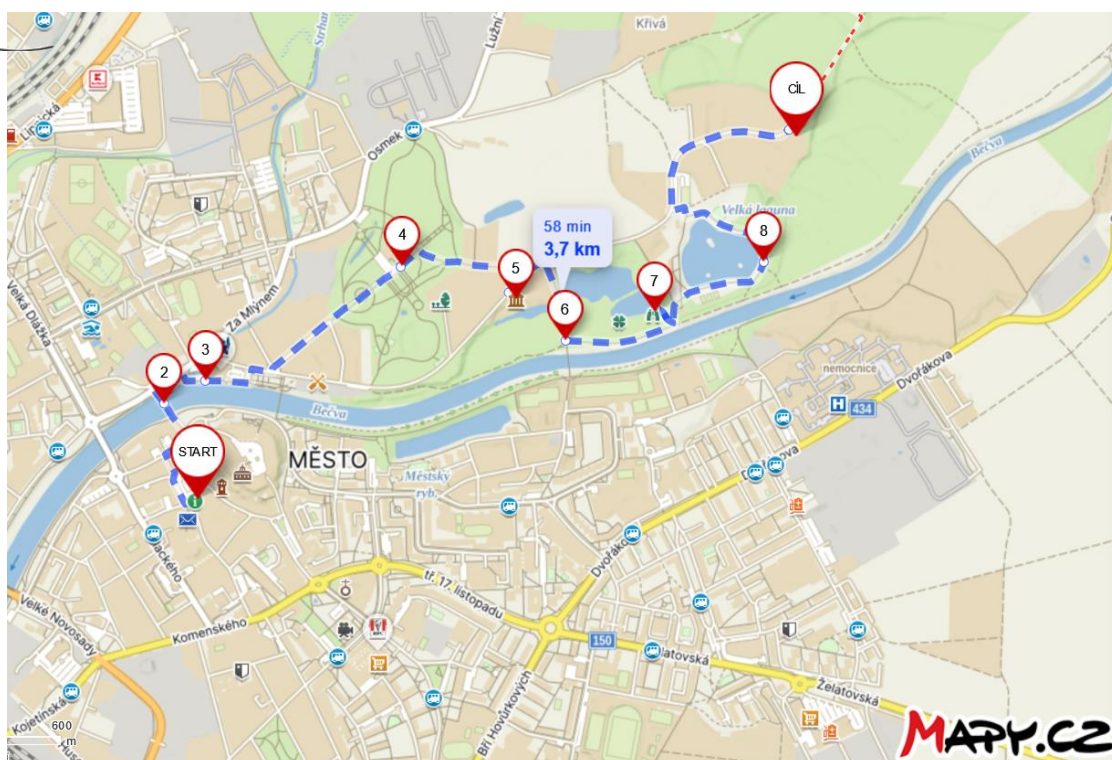

Biologická trasa – Přerov

Biological route – Přerov

START

1. Městský dům

2. Tyršův most

4. Michalov

5. Ornis

7. Ptačí pozorovatelna

9. Žebračka

CÍL/Destination

Body 3, 6 a 8 jsou průchozí.
Points 3, 6 and 8 are pass-through only.